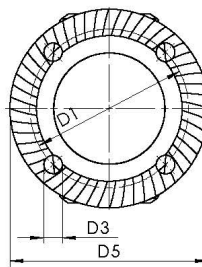

Typ O

Typ P

108 Schweißzapfengelenk / Fixed joint

Sachnummer	Typ	Kreuz	für Rohr	D1	D3	D5	D6	D8	E1	E2	L3	L4	α	Hinweis	Preis
Part number	Type	Joint	For tube (D13)											Reference	Price
108-195-00571	I	38 x 110	70X4	101,5	10,4	120	72	126	7	3	56	125	35°	UNIMOG	238 €
108-195-11483	A	38 x 110	98X2	101,5	10	120	75	125	8	2,5	75	170	35°	nsb	219 €
108-196-11493	P	38 x 110	98X2	100	11,1	122		125	13		75	170	35°	IVECO nsb	196 €
108-196-11600	P	38 x 110	98X2	100	11,1	122		125	13		75	170	35°	MAN wf	206 €
108-196-11938	P	38 x 110	70X4	100	11	122		125	13		75	144	20°	wf	188 €
108-197-10046	O	38 x 110	70X4	95	13	120		125	10		75	144	20°	nsb	367 €
108-200-10258	H	38 x 89,2	52X4	80	10,5	100	50	104	9	2,5	48	118	15°	UNIMOG wf	251 €
108-253-00534	A	42 x 104,5	80X3,5	101,5	10	120	75	125	8	2,5	75	159	35°	nsb	188 €
108-254-11873	P	42 x 104,5	80X3,5	100	11	122		125	13		75	159	35°	nsb	219 €
108-255-00554	O	42 x 104,5	52X4	95	10,5	120		125	10		75	159	35°	UNIMOG	416 €
108-375-00590	A	48 x 116,5	85X5	130	12	150	90	138	10	3	86	171	35°	nsb	225 €
108-376-11730	P	48 x 116,5	85X5	130	13	155		138	16		86	171	35°	nsb	236 €
108-376-11939	P	48 x 116,5	85X5	100	11	122		138	13		75	160	35°	nsb	216 €
108-376-20023	P	48 x 116,5	85X5	100	11	122		138	14		75	160	35°	wf	216 €
108-376-20068	P	48 x 116,5	85X5	130	13	155		138	16		86	171	35°	wf	228 €
108-376-20078	P	48 x 116,5	85X5	100	13	122		138	14		75	160	35°	wf	216 €
108-490-11572	P	48 x 135,4	120X3	130	13	155		158	16		82	169	25°	nsb	239 €
108-490-11607	P	48 x 135,4	120X3	150	15	180		158	18		82	169	25°	nsb	256 €
108-490-11611	P	48 x 135,4	120X3	130	13	150		158	16		82	169	25°	IVECO nsb	249 €
108-490-20073	P	48 x 135,4	100X4,5	130	13	155		158	16		102	202	44°	wf	256 €
108-490-20133	P	48 x 135,4	100X4,5	130	13	152		158	16		102	202	44°	nsb	258 €
108-490-20323	P	48 x 135,4	120X4	150	15	180		158	18		82	169	25°	wf	246 €
108-490-20344	P	48 x 135,4	120X3	130	15	155		158	18		82	169	25°	wf	228 €
108-411-00668	A	52 x 133	88X4,5	130	12	150	90	156	10	3	95	184	35°	nsb	354 €
108-491-10108	B	52 x 133	90X5,5	155,5	16	180	110	156	12	3	95	184	35°	nsb	293 €
108-491-11471	P	52 x 133	90X5,5	150	15	180		156	13		95	184	35°	nsb	280 €
108-491-11510	P	52 x 133	90X5,5	130	13	153		156	13		95	184	35°	nsb	281 €