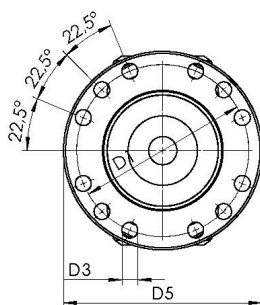

Typ H

Typ I

Typ K

Typ O

Typ P

108 Schweißzapfengelenk / Fixed joint

Sachnummer	Typ	Kreuz	für Rohr	D1	D3	D5	D6	D8	E1	E2	L3	L4	α	Hinweis	Preis
Part number	Type	Joint	For tube (D13)											Reference	Price
108-491-20202	P	52 x 133	90X5,5	150	15	180		158	18		95	184	35°	wf	280 €
108-590-11563	P	52 x 147	120X4	150	15	180		172	18		85	182	25°	nsb	266 €
108-590-11686	P	52 x 147	120X4	150	15	180		172	18		108	216	44°	nsb	288 €
108-590-11701	P	52 x 147	120X4	130	13	153		172	16		85	182	25°	nsb	266 €
108-590-11993	P	52 x 147	120X4	150	15	180		172	18		85	182	25°	wf	266 €
108-590-20070	P	52 x 147	120X5	150	15	180		172	18		85	182	25°	wf	269 €
108-590-A9746	P	52 x 147	120X5	150	15	180		172	18		85	182	25°	nsb	266 €
108-600-10230	A	57 x 144	100X6	140	16	165	95	168	13	3	100	203	35°	nsb	423 €
108-600-11685	P	57 x 144	100X6	130	13	150		168	16		100	203	35°	nsb	327 €
108-620-11609	P	57 x 152	120X6	150	15	180		178	18		92	192	25°	nsb	275 €
108-620-11994	P	57 x 152	120X6	150	18	180		178	18		92	192	25°	wf	266 €
108-620-20315	P	57 x 152	120X6	130	13	155		178	16		92	192	25°	mit T-Nippel with double T-Nipple	328 €
108-680-10762	P	57 x 172	130X6	150	15	180		196	18		100	210	28°	mit T-Nippel with double T-Nipple	344 €
108-680-10358	B	57 x 172	140X5	155,5	16	180	110	196	14	3	110		28°	nsb	388 €
108-680-11454	P	57 x 172	140X5	150	15	180		196	18		100	210	28°	nsb	319 €
108-680-20028	P	57 x 172	140X5	150	15	180		196	18		100	210	28°	wf	315 €
108-700-10174	B	65 x 172	140X5	155,5	16	180	110	204	15	3	110	225	30°	nsb	396 €
108-700-10263	P	65 x 172	140X5	150	15	180		204	18		100	215	28°	nsb	386 €
108-700-20083	P	65 x 172	140X5	150	15	180		204	18		100	215	28°	wf	391 €
108-705-10309	K	65 x 172	140X5	184	11	203	197	200	11		110	215	28°	wf	595 €
108-710-10266	A	65 x 172	140X5	196	16	225	140	204	15	5	110	225	30°	nsb	476 €