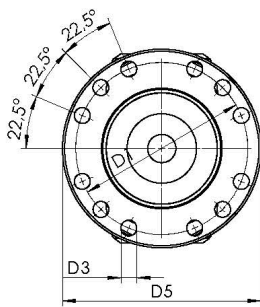

108 Schweißzapfengelenk / Fixed joint

Typ K