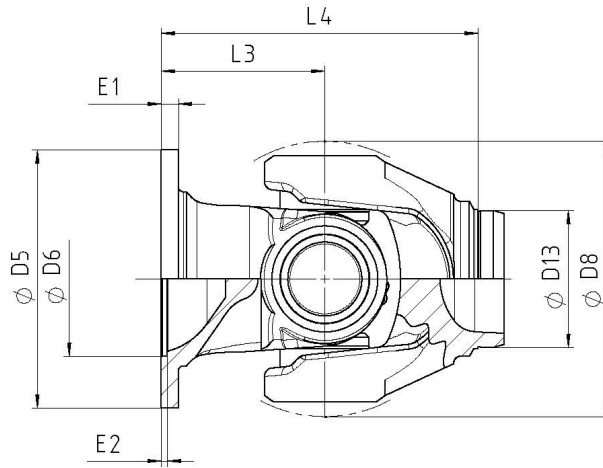

108 Schweißzapfengelenk / Fixed joint

Typ A