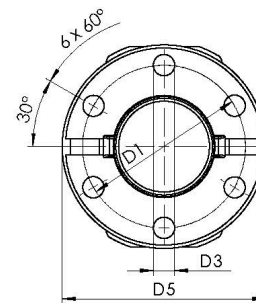

Typ H

Typ I

Typ K

Typ O

Typ P

108 Schweißzapfengelenk / Fixed joint

Sachnummer	Typ	Kreuz	für Rohr	D1	D3	D5	D6	D8	E1	E2	L3	L4	α	Hinweis	Preis
Part number	Type	Joint	For tube (D13)											Reference	Price
108-491-20202	P	52 x 133	90X5,5	150	15	180		158	18		95	184	35°	wf	280 €
108-590-11563	P	52 x 147	120X4	150	15	180		172	18		85	182	25°	nsb	266 €
108-590-11686	P	52 x 147	120X4	150	15	180		172	18		108	216	44°	nsb	288 €
108-590-11701	P	52 x 147	120X4	130	13	153		172	16		85	182	25°	nsb	266 €
108-590-11993	P	52 x 147	120X4	150	15	180		172	18		85	182	25°	wf	266 €
108-590-20070	P	52 x 147	120X5	150	15	180		172	18		85	182	25°	wf	269 €
108-590-A9746	P	52 x 147	120X5	150	15	180		172	18		85	182	25°	nsb	266 €
108-600-10230	A	57 x 144	100X6	140	16	165	95	168	13	3	100	203	35°	nsb	423 €
108-600-11685	P	57 x 144	100X6	130	13	150		168	16		100	203	35°	nsb	327 €
108-620-11609	P	57 x 152	120X6	150	15	180		178	18		92	192	25°	nsb	275 €
108-620-11994	P	57 x 152	120X6	150	18	180		178	18		92	192	25°	wf	266 €
108-620-20315	P	57 x 152	120X6	130	13	155		178	16		92	192	25°	mit T-Nippel with double T-Nipple	328 €
108-680-10762	P	57 x 172	130X6	150	15	180		196	18		100	210	28°	mit T-Nippel with double T-Nipple	344 €
108-680-10358	B	57 x 172	140X5	155,5	16	180	110	196	14	3	110		28°	nsb	388 €
108-680-11454	P	57 x 172	140X5	150	15	180		196	18		100	210	28°	nsb	319 €
108-680-20028	P	57 x 172	140X5	150	15	180		196	18		100	210	28°	wf	315 €
108-700-10174	B	65 x 172	140X5	155,5	16	180	110	204	15	3	110	225	30°	nsb	396 €
108-700-10263	P	65 x 172	140X5	150	15	180		204	18		100	215	28°	nsb	386 €
108-700-20083	P	65 x 172	140X5	150	15	180		204	18		100	215	28°	wf	391 €
108-705-10309	K	65 x 172	140X5	184	11	203	197	200	11		110	215	28°	wf	595 €
108-710-10266	A	65 x 172	140X5	196	16	225	140	204	15	5	110	225	30°	nsb	476 €