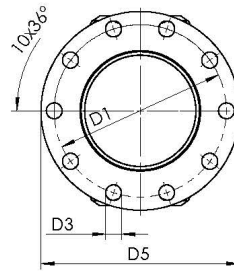

108 Schweißzapfengelenk / Fixed joint

Typ B