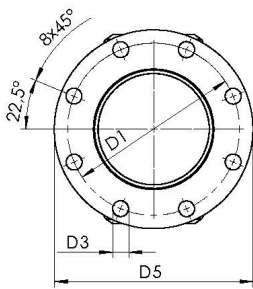

108 Schweißzapfengelenk / Fixed joint

Typ A