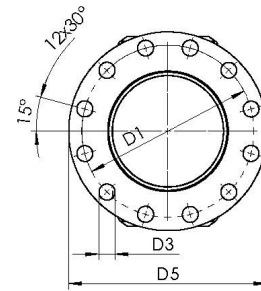

108 Schweißzapfengelenk / Fixed joint

Typ D