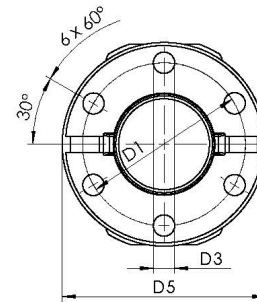

108 Schweißzapfengelenk / Fixed joint

Typ I