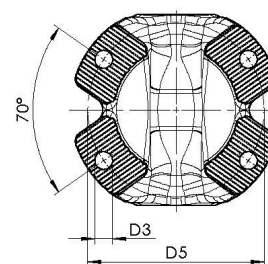

Typ H

Typ I

Typ K

Typ O

Typ P

108 Schweißzapfengelenk / Fixed joint

Sachnummer	Typ	Kreuz	für Rohr	D1	D3	D5	D6	D8	E1	E2	L3	L4	α	Hinweis	Preis
Part number	Type	Joint	For tube (D13)											Reference	Price
108-491-20202	P	52 x 133	90X5,5	150	15	180		158	18		95	184	35°	wf	280 €
108-590-11563	P	52 x 147	120X4	150	15	180		172	18		85	182	25°	nsb	266 €
108-590-11686	P	52 x 147	120X4	150	15	180		172	18		108	216	44°	nsb	288 €
108-590-11701	P	52 x 147	120X4	130	13	153		172	16		85	182	25°	nsb	266 €
108-590-11993	P	52 x 147	120X4	150	15	180		172	18		85	182	25°	wf	266 €
108-590-20070	P	52 x 147	120X5	150	15	180		172	18		85	182	25°	wf	269 €
108-590-A9746	P	52 x 147	120X5	150	15	180		172	18		85	182	25°	nsb	266 €
108-600-10230	A	57 x 144	100X6	140	16	165	95	168	13	3	100	203	35°	nsb	423 €
108-600-11685	P	57 x 144	100X6	130	13	150		168	16		100	203	35°	nsb	327 €
108-620-11609	P	57 x 152	120X6	150	15	180		178	18		92	192	25°	nsb	275 €
108-620-11994	P	57 x 152	120X6	150	18	180		178	18		92	192	25°	wf	266 €
108-620-20315	P	57 x 152	120X6	130	13	155		178	16		92	192	25°	mit T-Nippel with double T-Nipple	328 €
108-680-10762	P	57 x 172	130X6	150	15	180		196	18		100	210	28°	mit T-Nippel with double T-Nipple	344 €
108-680-10358	B	57 x 172	140X5	155,5	16	180	110	196	14	3	110		28°	nsb	388 €
108-680-11454	P	57 x 172	140X5	150	15	180		196	18		100	210	28°	nsb	319 €
108-680-20028	P	57 x 172	140X5	150	15	180		196	18		100	210	28°	wf	315 €
108-700-10174	B	65 x 172	140X5	155,5	16	180	110	204	15	3	110	225	30°	nsb	396 €
108-700-10263	P	65 x 172	140X5	150	15	180		204	18		100	215	28°	nsb	386 €
108-700-20083	P	65 x 172	140X5	150	15	180		204	18		100	215	28°	wf	391 €
108-705-10309	K	65 x 172	140X5	184	11	203	197	200	11		110	215	28°	wf	595 €
108-710-10266	A	65 x 172	140X5	196	16	225	140	204	15	5	110	225	30°	nsb	476 €