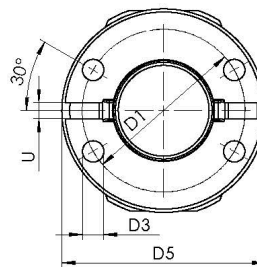

Typ H

Typ I

Typ K

Typ O

Typ P

108 Schweißzapfengelenk / Fixed joint

Sachnummer	Typ	Kreuz	für Rohr	D1	D3	D5	D6	D8	E1	E2	L3	L4	α	Hinweis	Preis
Part number	Type	Joint	For tube (D13)											Reference	Price
108-491-20202	P	52 x 133	90X5,5	150	15	180		158	18		95	184	35°	wf	280 €
108-590-11563	P	52 x 147	120X4	150	15	180		172	18		85	182	25°	nsb	266 €
108-590-11686	P	52 x 147	120X4	150	15	180		172	18		108	216	44°	nsb	288 €
108-590-11701	P	52 x 147	120X4	130	13	153		172	16		85	182	25°	nsb	266 €
108-590-11993	P	52 x 147	120X4	150	15	180		172	18		85	182	25°	wf	266 €
108-590-20070	P	52 x 147	120X5	150	15	180		172	18		85	182	25°	wf	269 €
108-590-A9746	P	52 x 147	120X5	150	15	180		172	18		85	182	25°	nsb	266 €
108-600-10230	A	57 x 144	100X6	140	16	165	95	168	13	3	100	203	35°	nsb	423 €
108-600-11685	P	57 x 144	100X6	130	13	150		168	16		100	203	35°	nsb	327 €
108-620-11609	P	57 x 152	120X6	150	15	180		178	18		92	192	25°	nsb	275 €
108-620-11994	P	57 x 152	120X6	150	18	180		178	18		92	192	25°	wf	266 €
108-620-20315	P	57 x 152	120X6	130	13	155		178	16		92	192	25°	mit T-Nippel with double T-Nipple	328 €
108-680-10762	P	57 x 172	130X6	150	15	180		196	18		100	210	28°	mit T-Nippel with double T-Nipple	344 €
108-680-10358	B	57 x 172	140X5	155,5	16	180	110	196	14	3	110		28°	nsb	388 €
108-680-11454	P	57 x 172	140X5	150	15	180		196	18		100	210	28°	nsb	319 €
108-680-20028	P	57 x 172	140X5	150	15	180		196	18		100	210	28°	wf	315 €
108-700-10174	B	65 x 172	140X5	155,5	16	180	110	204	15	3	110	225	30°	nsb	396 €
108-700-10263	P	65 x 172	140X5	150	15	180		204	18		100	215	28°	nsb	386 €
108-700-20083	P	65 x 172	140X5	150	15	180		204	18		100	215	28°	wf	391 €
108-705-10309	K	65 x 172	140X5	184	11	203	197	200	11		110	215	28°	wf	595 €
108-710-10266	A	65 x 172	140X5	196	16	225	140	204	15	5	110	225	30°	nsb	476 €