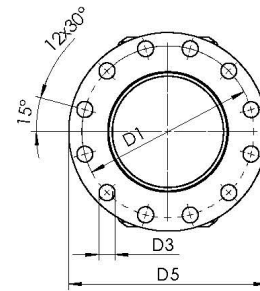

108 Schweißzapfengelenk / Fixed joint

Typ D