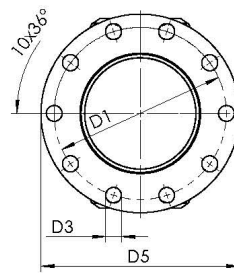

108 Schweißzapfengelenk / Fixed joint

Typ B