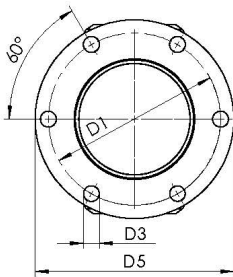

108 Schweißzapfengelenk / Fixed joint

Typ G