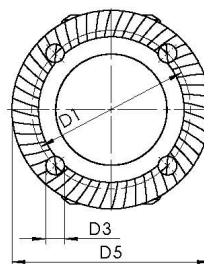

Typ H

Typ I

Typ K

Typ O

Typ P

108 Schweißzapfengelenk / Fixed joint

Sachnummer	Typ	Kreuz	für Rohr	D1	D3	D5	D6	D8	E1	E2	L3	L4	α	Hinweis	Preis
Part number	Type	Joint	For tube (D13)											Reference	Price
108-491-20202	P	52 x 133	90X5,5	150	15	180		158	18		95	184	35°	wf	280 €
108-590-11563	P	52 x 147	120X4	150	15	180		172	18		85	182	25°	nsb	266 €
108-590-11686	P	52 x 147	120X4	150	15	180		172	18		108	216	44°	nsb	288 €
108-590-11701	P	52 x 147	120X4	130	13	153		172	16		85	182	25°	nsb	266 €
108-590-11993	P	52 x 147	120X4	150	15	180		172	18		85	182	25°	wf	266 €
108-590-20070	P	52 x 147	120X5	150	15	180		172	18		85	182	25°	wf	269 €
108-590-A9746	P	52 x 147	120X5	150	15	180		172	18		85	182	25°	nsb	266 €
108-600-10230	A	57 x 144	100X6	140	16	165	95	168	13	3	100	203	35°	nsb	423 €
108-600-11685	P	57 x 144	100X6	130	13	150		168	16		100	203	35°	nsb	327 €
108-620-11609	P	57 x 152	120X6	150	15	180		178	18		92	192	25°	nsb	275 €
108-620-11994	P	57 x 152	120X6	150	18	180		178	18		92	192	25°	wf	266 €
108-620-20315	P	57 x 152	120X6	130	13	155		178	16		92	192	25°	mit T-Nippel with double T-Nipple	328 €
108-680-10762	P	57 x 172	130X6	150	15	180		196	18		100	210	28°	mit T-Nippel with double T-Nipple	344 €
108-680-10358	B	57 x 172	140X5	155,5	16	180	110	196	14	3	110		28°	nsb	388 €
108-680-11454	P	57 x 172	140X5	150	15	180		196	18		100	210	28°	nsb	319 €
108-680-20028	P	57 x 172	140X5	150	15	180		196	18		100	210	28°	wf	315 €
108-700-10174	B	65 x 172	140X5	155,5	16	180	110	204	15	3	110	225	30°	nsb	396 €
108-700-10263	P	65 x 172	140X5	150	15	180		204	18		100	215	28°	nsb	386 €
108-700-20083	P	65 x 172	140X5	150	15	180		204	18		100	215	28°	wf	391 €
108-705-10309	K	65 x 172	140X5	184	11	203	197	200	11		110	215	28°	wf	595 €
108-710-10266	A	65 x 172	140X5	196	16	225	140	204	15	5	110	225	30°	nsb	476 €