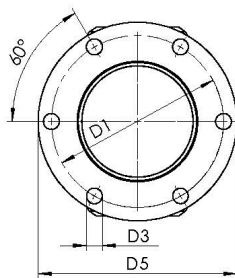

108 Schweißzapfengelenk / Fixed joint

Typ G