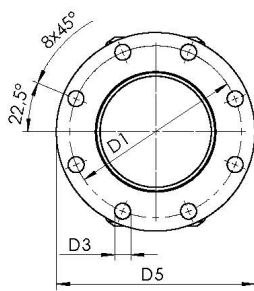

108 Schweißzapfengelenk / Fixed joint

Typ A