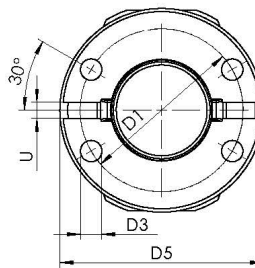

108 Schweißzapfengelenk / Fixed joint

Typ H