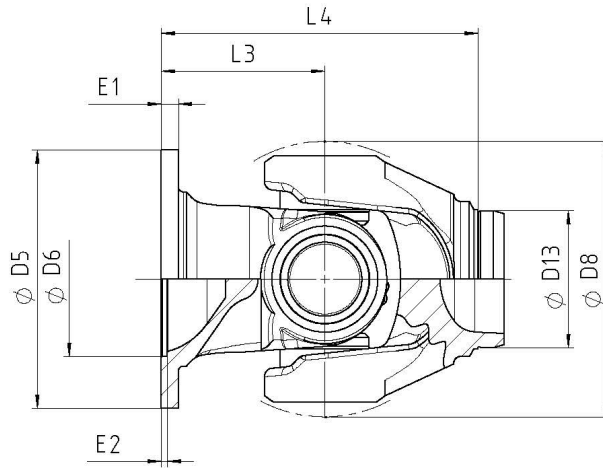

108 Schweißzapfengelenk / Fixed joint

Typ A