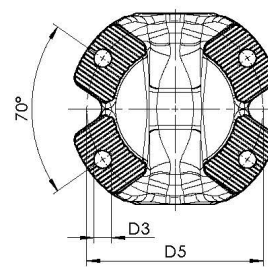

Typ O

Typ P

108 Schweißzapfengelenk / Fixed joint

Sachnummer	Typ	Kreuz	für Rohr	D1	D3	D5	D6	D8	E1	E2	L3	L4	α	Hinweis	Preis
Part number	Type	Joint	For tube (D13)											Reference	Price
108-195-00571	I	38 x 110	70X4	101,5	10,4	120	72	126	7	3	56	125	35°	UNIMOG	238 €
108-195-11483	A	38 x 110	98X2	101,5	10	120	75	125	8	2,5	75	170	35°	nsb	219 €
108-196-11493	P	38 x 110	98X2	100	11,1	122		125	13		75	170	35°	IVECO nsb	196 €
108-196-11600	P	38 x 110	98X2	100	11,1	122		125	13		75	170	35°	MAN wf	206 €
108-196-11938	P	38 x 110	70X4	100	11	122		125	13		75	144	20°	wf	188 €
108-197-10046	O	38 x 110	70X4	95	13	120		125	10		75	144	20°	nsb	367 €
108-200-10258	H	38 x 89,2	52X4	80	10,5	100	50	104	9	2,5	48	118	15°	UNIMOG wf	251 €
108-253-00534	A	42 x 104,5	80X3,5	101,5	10	120	75	125	8	2,5	75	159	35°	nsb	188 €
108-254-11873	P	42 x 104,5	80X3,5	100	11	122		125	13		75	159	35°	nsb	219 €
108-255-00554	O	42 x 104,5	52X4	95	10,5	120		125	10		75	159	35°	UNIMOG	416 €
108-375-00590	A	48 x 116,5	85X5	130	12	150	90	138	10	3	86	171	35°	nsb	225 €
108-376-11730	P	48 x 116,5	85X5	130	13	155		138	16		86	171	35°	nsb	236 €
108-376-11939	P	48 x 116,5	85X5	100	11	122		138	13		75	160	35°	nsb	216 €
108-376-20023	P	48 x 116,5	85X5	100	11	122		138	14		75	160	35°	wf	216 €
108-376-20068	P	48 x 116,5	85X5	130	13	155		138	16		86	171	35°	wf	228 €
108-376-20078	P	48 x 116,5	85X5	100	13	122		138	14		75	160	35°	wf	216 €
108-490-11572	P	48 x 135,4	120X3	130	13	155		158	16		82	169	25°	nsb	239 €
108-490-11607	P	48 x 135,4	120X3	150	15	180		158	18		82	169	25°	nsb	256 €
108-490-11611	P	48 x 135,4	120X3	130	13	150		158	16		82	169	25°	IVECO nsb	249 €
108-490-20073	P	48 x 135,4	100X4,5	130	13	155		158	16		102	202	44°	wf	256 €
108-490-20133	P	48 x 135,4	100X4,5	130	13	152		158	16		102	202	44°	nsb	258 €
108-490-20323	P	48 x 135,4	120X4	150	15	180		158	18		82	169	25°	wf	246 €
108-490-20344	P	48 x 135,4	120X3	130	15	155		158	18		82	169	25°	wf	228 €
108-411-00668	A	52 x 133	88X4,5	130	12	150	90	156	10	3	95	184	35°	nsb	354 €
108-491-10108	B	52 x 133	90X5,5	155,5	16	180	110	156	12	3	95	184	35°	nsb	293 €
108-491-11471	P	52 x 133	90X5,5	150	15	180		156	13		95	184	35°	nsb	280 €
108-491-11510	P	52 x 133	90X5,5	130	13	153		156	13		95	184	35°	nsb	281 €