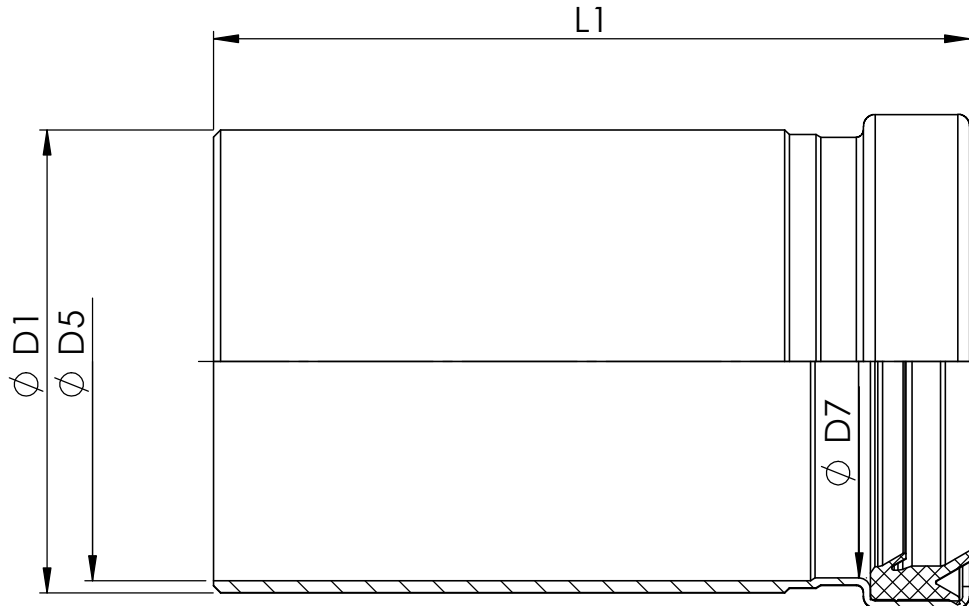

116 Profilschutzhülse / Protecting tube

Sachnummer	D1	D5	D7	L1	Hinweis	Preis
Part number					Reference	Price
116-200-20580	52	50	48,5	125	für / for 151-200-11588	26 €
116-253-20581	70	68	67	146	für / for 151-253-11494	23 €
116-375-20707	75	73,2	72	146	für / for 151-375-11495	24 €
116-411-20584	88	82	80	203	für / for 151-411-11672	27 €
116-411-20585	88	82	80	160	für / for 151-411-11496	27 €
116-490-20586	84	78	106	130	für / for 151-490-11657	26 €
116-490-20776	84	78	106	210	für / for 151-490-20071	26 €
116-590-20588	115	110	106	130	für / for 151-590-11644/A9752 + 151-620-11658	26 €
116-590-20589	115	110	106	200	für / for 151-590-11741	27 €
116-590-20590	115	110	106	90	für / for 151-590-20043	27 €
116-600-20591	98	93	92	160	für / for 151-600-11497/10424 + 151-680-11639	28 €
116-600-20592	98	93	92	218	für / for 151-600-11630	28 €
116-700-20593	120	114	111	195	für / for 151-700-11498	34 €