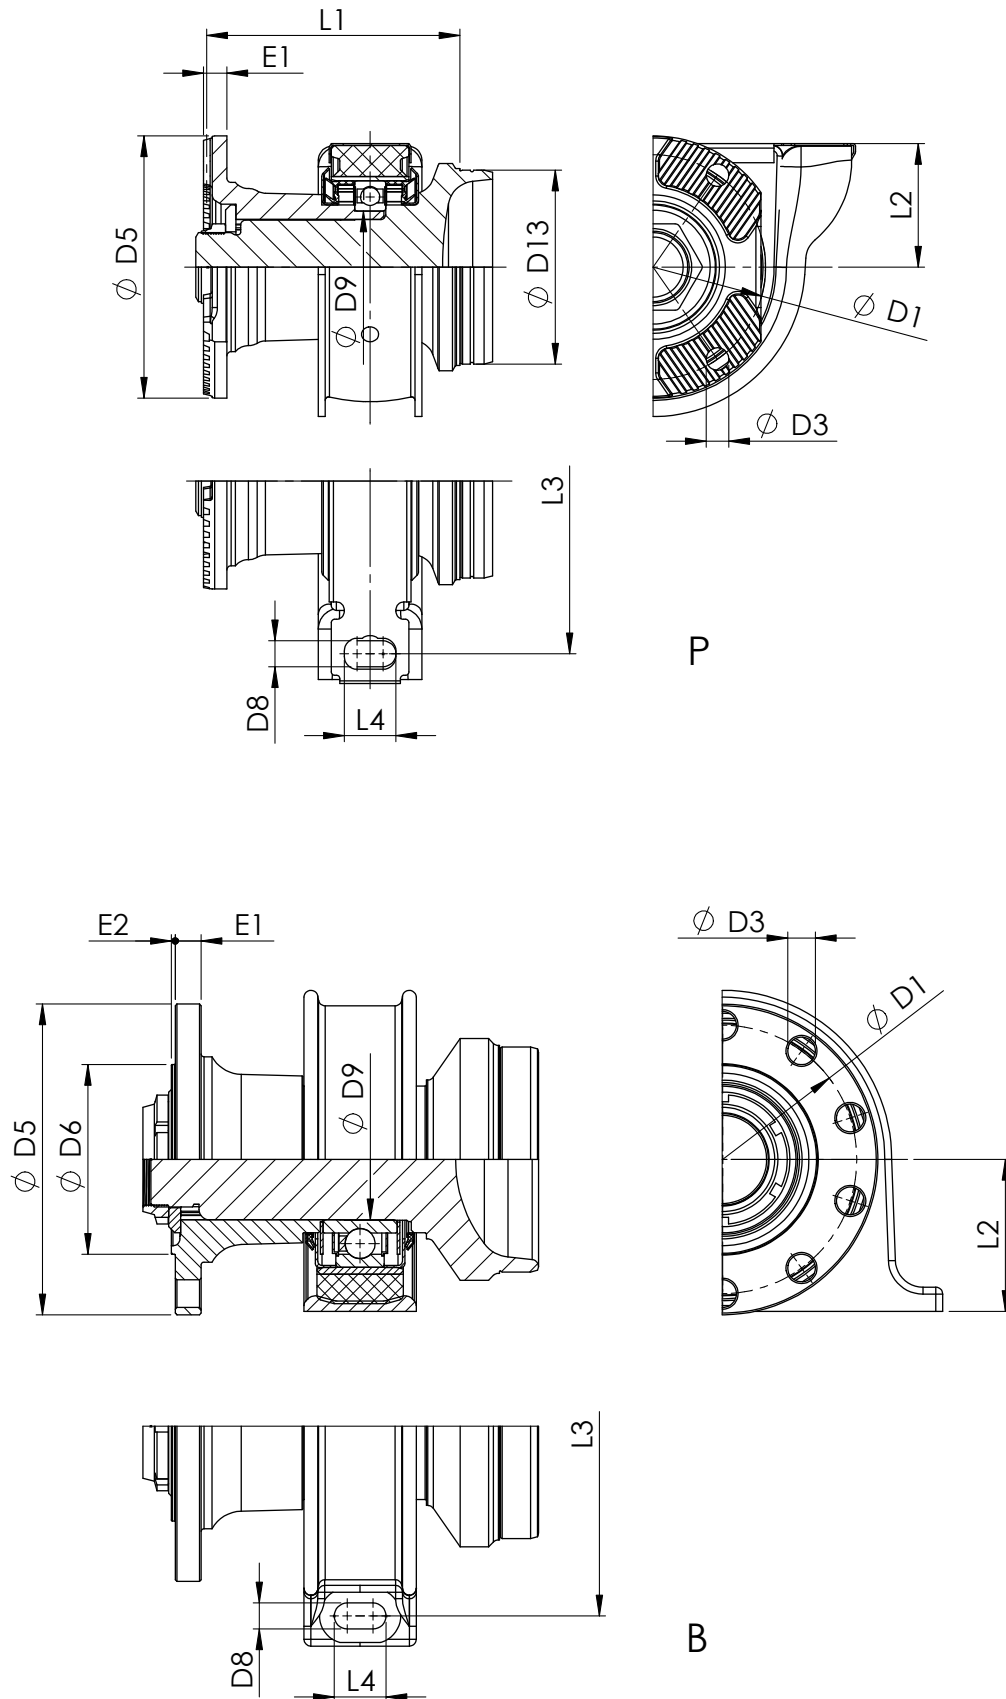

125 Lagerzapfen vollständig / Centre bearing assembly

125 Lagerzapfen vollständig / Centre bearing assembly

Sachnummer	Typ	für Rohr	Profil DIN	Lager	Lager sitz	D1	D3	D5	D8	D9	E1	L1	L2	L3	L4	Hinweis	Preis
Part number	Type	for Tube (D13)	Profile DIN	Bearing	Bearing seat											Reference	Price
125-376-11728	P	85X5	55X2,5	100X65X18	KF	130,0	13	152	15	65	12	147	71,5	200	30	DAF	323 €
125-490-20064	P	120X3	55X2,5	100X65X18	KF	150,0	15	180	15	65	14	132	71,5	200		IVECO	414 €
125-490-20652	P	120X3	55X2,5	100X65X18	KF	130,0	13	152	15	65	12	147	71,5	200	30	DAF	347 €
125-490-20695	P	120X3	55X2,5	100X65X18	KF	150,0	15	180	15	65	14	152	71,5	200	30	DAF mit Fangbügel with capture bracket	400 €
125-590-11562	P	120X4	55X2,5	100X65X18	KF	150,0	15	180	15	65	14	132	71,5	200	15	IVECO	394 €
125-590-11720	P	120X4	55X2,5	100X65X18	KF	150,0	15	180	15	65	14	152	71,5	200	30	DAF	359 €
125-590-20056	P	120X4	55X2,5	100X65X18	KF	130,0	13	150	15	65	12	147	71,5	200	30	DAF	340 €
125-590-20065	P	120X4	55X2,5	100X65X18	KF	150,0	15	180	15	65	14	132	71,5	200		IVECO	396 €
125-590-20605	P	120x5	55X2,5	100X65X18	KF	150,0	15	180	15	65	14	152	71,5	200	30	DAF	360 €
125-590-20693	P	120X5	55X2,5	100X65X18	KF	150,0	15	180	15	65	14	152	71,5	200	30	DAF mit Fangbügel with capture bracket	391 €
125-620-11586	P	120X6	60X2,5	115X75X20	KF	150,0	15	180	15	75	14	182	85,8	220		IVECO	407 €
125-620-11721	P	120X6	60X2,5	115X75X20	KF	150,0	15	180	15	75	14	182	78,0	220	30	DAF	387 €
125-620-20651	P	120X6	60X2,5	115X75X20	KF	150,0	15	180	15	75	14	182	85,8	220	30	DAF	389 €
125-620-20799	P	120X5	60X2,5	115X75X20	KF	150,0	15	180	15	75	14	182	78	220	30	DAF	463 €
125-680-11456	P	140X5	60X2,5	110X60X36	LZ	150,0	15	179	15	60	18	165	88,0	220	30	IVECO	513 €
125-680-11727	P	140X5	60X2,5	110X60X36	LZ	150,0	15	180	15	60	14	165	88,0	220	30	DAF	542 €
125-680-20759*	B	140X5	60X2,5	110X60X36	LZ	155,5	16	180	15	60	14	165	88,0	220	30	DAF	604 €
125-700-10204*	B	140X5	70X2,5	125X70X43	LZ	155,5	16	180	15	70	15	181	88,0	220	30	IVECO	733 €
125-700-10371	P	140X5	70X2,5	125X70X43	LZ	150,0	15	180	15	70	18	181	88,0	220	30	IVECO	671 €
125-700-11725	P	140X5	70X2,5	125X70X43	LZ	150,0	15	180	15	70	14	181	88,0	220	30	DAF	700 €