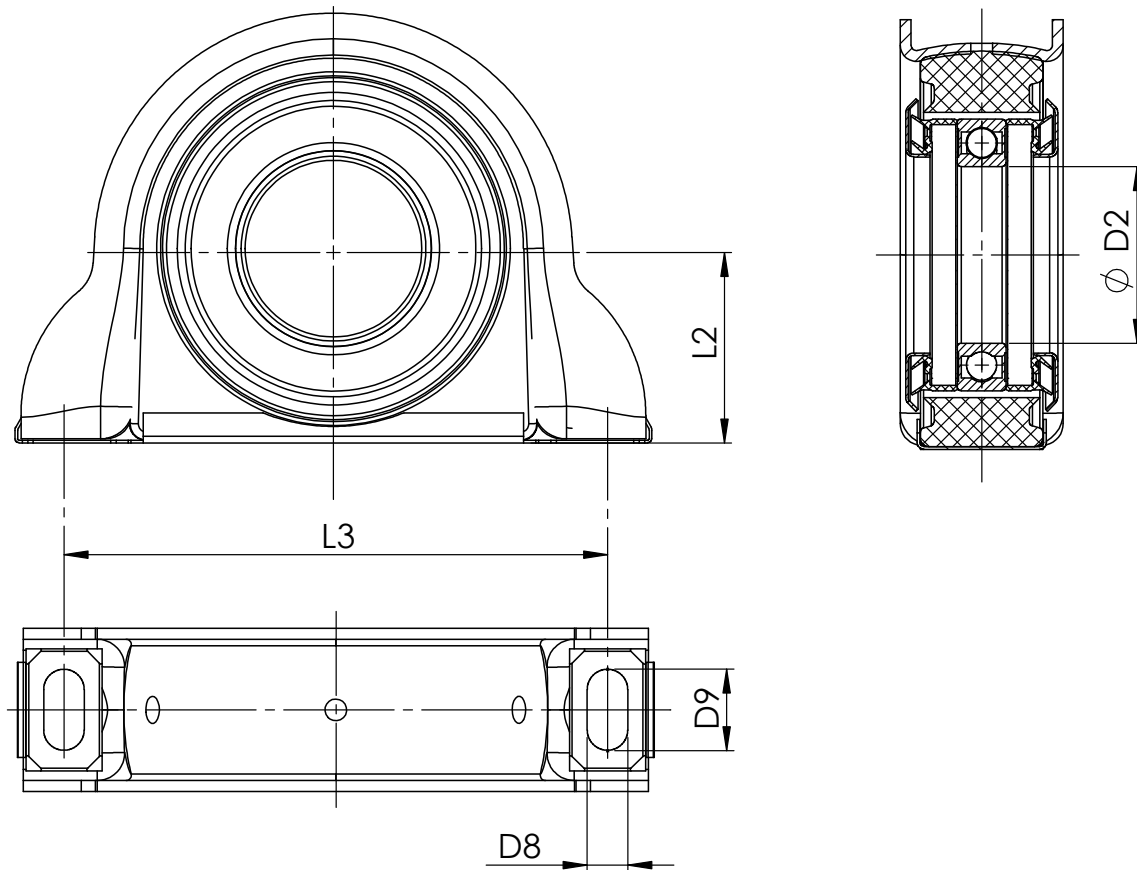

126 Zwischenwellenlager / Centre bearing

126 Zwischenwellenlager / Centre bearing

Sachnummer	Lager	D2	D8	D9	L2	L3	Hinweis	Preis
Part number	Bearing						Reference	Price
126-195-11840	125X100X13	100	13		68	194	Strang 195 IVECO, MAN Assembly 195 IVECO, MAN	180 €
126-195-20417	100X65X18	65	13		74	194	MAN Strang / Assembly mit Faltenbalg / with Bellow	122 €
126-195-20439	100X65X18	65	15		86	220	MAN Strang / Assembly mit Faltenbalg / with Bellow	129 €
126-375-10423	100X55X37	55	15	18	71	200		228 €
126-490-20194	100X65X18	65	15	18	72	200	IVECO	174 €
126-590-11566	100X65X18	65	15	18	72	200	IVECO	161 €
126-590-20604	100X65X18	65	15	30	72	200	DAF (Ersatz für 126-590-20257) (replacement for 126-590-20257)	134 €
126-590-20694	100X65X18	65	15	30	72	200	DAF mit Fangbügel with capture bracket	202 €
126-600-20278	110X60X36	60	15		81	200	IVECO	259 €
126-620-11587	115X75X20	75	15		86	220	IVECO	170 €
126-620-20182	115X75X20	75	16,5	21,5	89	230	Strang 490 MAN Assembly 490 MAN	204 €
126-620-20650	115X75X20	75	15	30	86	220	DAF (Ersatz für 126-620-20256) (replacement for 126-620-20256)	155 €
126-620-20263	115X75X20	75	15	30	86	220	Strang 590 / 600 MAN Assembly 590 / 600 MAN	174 €
126-680-11458	110X60X36	60	15	30	88	220	IVECO	232 €
126-680-11726	110X60X36	60	15	30	88	220	DAF	265 €
126-700-10202	125X70X43	70	13	30	88	220	IVECO	294 €
126-700-11724	125X70X43	70	15	30	88	220	DAF	319 €