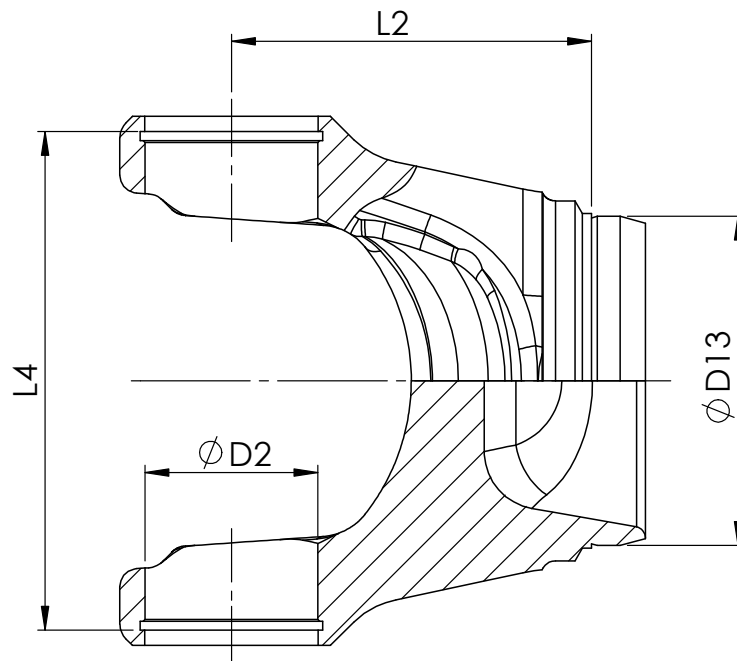

208 Schweißzapfen / Welding yoke

208 Schweißzapfen / Welding yoke

Sachnummer	Kreuz	für Rohr	D2	D13	L2	L4	α	Hinweis	Preis
Part number	Joint	for tube						Reference	Price
208-200-01491	38 x 89,2	52X4	38	44,4	70	92,0	15°	UNIMOG	47 €
208-191-01429	38 x 110	52X4	38	44,4	69	113,4	20°	UNIMOG	49 €
208-194-01428	38 x 110	70X4	38	62,4	69	113,4	20°	UNIMOG	47 €
208-195-15903	38 x 110	98X2	38	94,2	95	113,4	35°	MAN, IVECO	39 €
208-195-16535	38 x 110	80X3,5	38	73,4	69	113,4	22°	UNIMOG	41 €
208-253-01446	42 x 104,5	52X4	42	44,4	84	107,7	35°	UNIMOG	48 €
208-253-01434	42 x 104,5	80X3,5	42	73,4	84	107,7	35°	STANDARD	45 €
208-375-01464	48 x 116,5	85X5	48	75,4	85	120,0	35°	STANDARD	45 €
208-490-16625	48 x 135,4	100X4,5	48	91,4	100	138,5	44°	44 Grad	61 €
208-490-16162	48 x 135,4	120X3	48	114,4	89	138,5	25°	STANDARD	58 €
208-411-01474	52 x 133	90X5,5	52	79,4	89	137,0	35°	STANDARD	58 €
208-590-16149	52 x 147	120X4	52	112,4	97	151,0	25°	STANDARD	59 €
208-590-16281	52 x 147	120X4	52	112,4	108	151,0	44°	44 Grad	78 €
208-590-16417	52 x 147	120X5	52	110,4	100	151,0	44°	Kurzkupplung Short assembly	90 €
208-590-A9750	52 x 147	120X5	52	110,4	97	151,0	25°	DAF	59 €
208-600-01500	57 x 144	100X6	57	88,4	103	148,3	35°	STANDARD	80 €
208-600-01520	57 x 144	140X5	57	130,4	103	148,3	35°		127 €
208-620-16193	57 x 152	120X6	57	108,4	100	155,9	25°	STANDARD	57 €
208-680-15807	57 x 172	140X5	57	130,4	110	176,35	28°	STANDARD	76 €
208-680-17059	57 x 172	130X6	57	118,4	119	176,35	28°		94 €
208-700-01521	65 x 172	140X5	65	130,4	115	176,8	28°	STANDARD	83 €