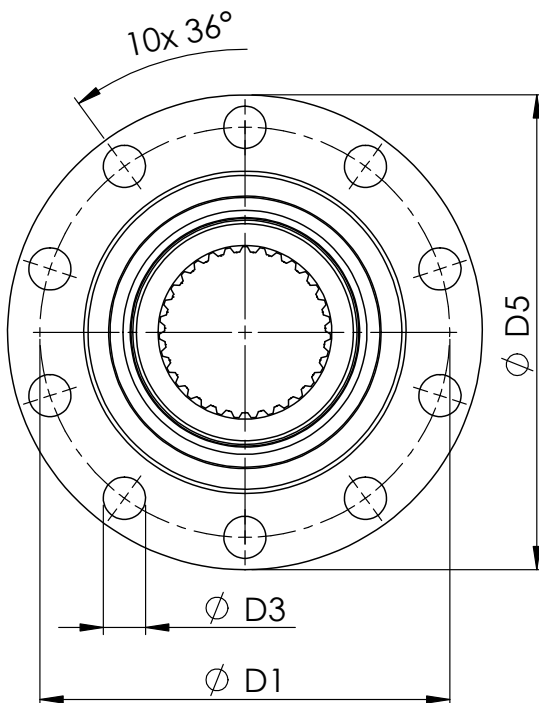

224 Kupplungsflansch / Coupling flange

Typ B

Typ P

224 Kupplungsflansch / Coupling flange

Sachnummer	Typ	Profil DIN	D1	D3	D5	D6	L1	Preis
Part number	Type	Profile DIN						Price
224-490-16265	P	55X2,5	130	13	152		89,5	117 €
224-490-16343	P	55X2,5	130	13	152		103	112 €
224-590-16152	P	55X2,5	150	15	180		88	136 €
224-590-16348	P	55X2,5	150	15	180		108	136 €
224-620-16186	P	60X2,5	150	15	180		116	175 €
224-680-15810	B	60X2,5	155,5	16	180	110	89	192 €
224-680-15943	P	60X2,5	150	15	180		89	131 €
224-700-15556	B	70X2,5	155,5	16	180	110	85,5	261 €
224-700-15821	P	70X2,5	150	15	180		85,5	153 €