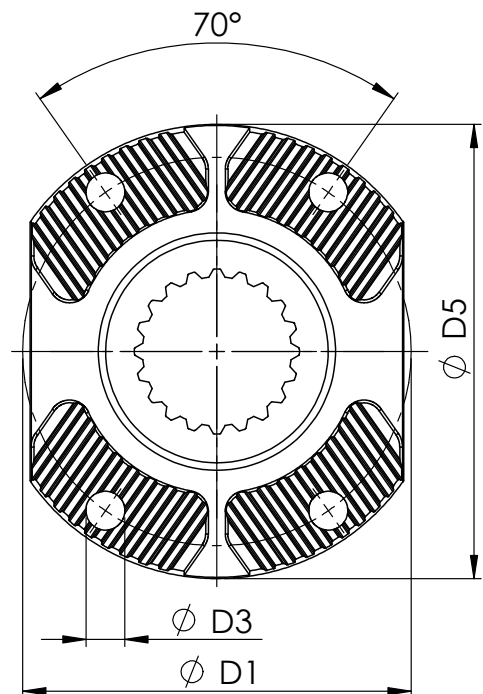

224 Kupplungsflansch / Coupling flange

Typ B

Typ P

224 Kupplungsflansch / Coupling flange

Sachnummer	Typ	Profil DIN	D1	D3	D5	D6	L1	Preis
Part number	Type	Profile DIN						Price
224-490-16265	P	55X2,5	130	13	152		89,5	117 €
224-490-16343	P	55X2,5	130	13	152		103	112 €
224-590-16152	P	55X2,5	150	15	180		88	136 €
224-590-16348	P	55X2,5	150	15	180		108	136 €
224-620-16186	P	60X2,5	150	15	180		116	175 €
224-680-15810	B	60X2,5	155,5	16	180	110	89	192 €
224-680-15943	P	60X2,5	150	15	180		89	131 €
224-700-15556	B	70X2,5	155,5	16	180	110	85,5	261 €
224-700-15821	P	70X2,5	150	15	180		85,5	153 €