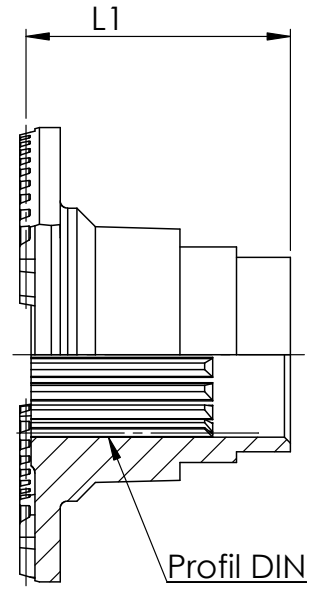

224 Kupplungsflansch / Coupling flange

Typ B

Typ P

224 Kupplungsflansch / Coupling flange

Sachnummer	Typ	Profil DIN	D1	D3	D5	D6	L1	Preis
Part number	Type	Profile DIN						Price
224-490-16265	P	55X2,5	130	13	152		89,5	117 €
224-490-16343	P	55X2,5	130	13	152		103	112 €
224-590-16152	P	55X2,5	150	15	180		88	136 €
224-590-16348	P	55X2,5	150	15	180		108	136 €
224-620-16186	P	60X2,5	150	15	180		116	175 €
224-680-15810	B	60X2,5	155,5	16	180	110	89	192 €
224-680-15943	P	60X2,5	150	15	180		89	131 €
224-700-15556	B	70X2,5	155,5	16	180	110	85,5	261 €
224-700-15821	P	70X2,5	150	15	180		85,5	153 €