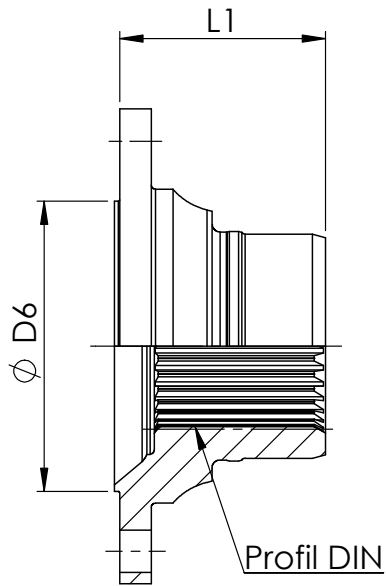

224 Kupplungsflansch / Coupling flange

Typ B

Typ P

224 Kupplungsflansch / Coupling flange

Sachnummer	Typ	Profil DIN	D1	D3	D5	D6	L1	Preis
Part number	Type	Profile DIN						Price
224-490-16265	P	55X2,5	130	13	152		89,5	117 €
224-490-16343	P	55X2,5	130	13	152		103	112 €
224-590-16152	P	55X2,5	150	15	180		88	136 €
224-590-16348	P	55X2,5	150	15	180		108	136 €
224-620-16186	P	60X2,5	150	15	180		116	175 €
224-680-15810	B	60X2,5	155,5	16	180	110	89	192 €
224-680-15943	P	60X2,5	150	15	180		89	131 €
224-700-15556	B	70X2,5	155,5	16	180	110	85,5	261 €
224-700-15821	P	70X2,5	150	15	180		85,5	153 €