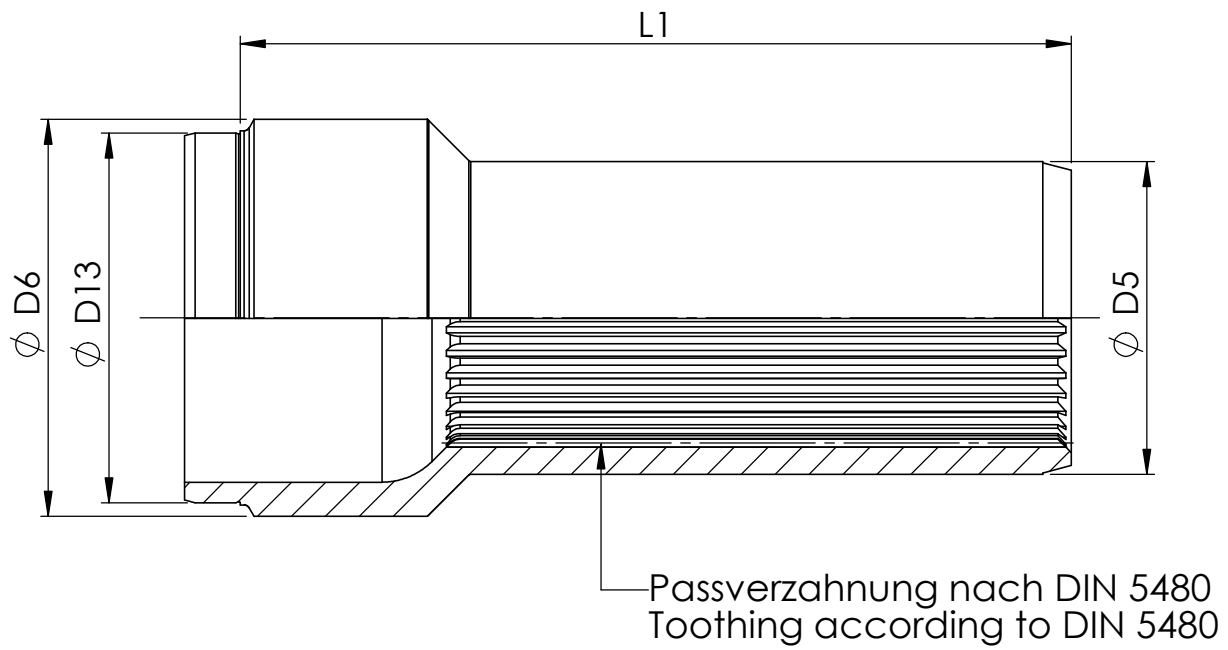

242 Profilhülse / Profile tube

Typ A

242 Profilhülse / Profile tube

Sachnummer	Typ	Rohr	Profil	D5	D6	L1	Hinweis	Preis
Part number	Type	Tube	Profile				Reference	Price
242-195-16378*	A	98X2	90X2,5	96,25	101,5	246	für / for 151-195-11743	141 €
242-195-16829*	A	98X2	52X2,5		98	223	for assembly for accoppiare	83 €
242-197-16573	A	70X4	45X2	59	70	109	UNIMOG	73 €
242-200-03991	A	52X4	38X2	48,5	54	157	für / for 151-200-11588	52 €
242-253-02615	A	80X3,5	52X2,5	66,5	80	209	für / for 151-253-11494	72 €
242-375-03987	A	85X5	55X2,5	71,5	84,5	207	für / for 151-375-11495	74 €
242-375-16373	A	85X5	55X2	72	85	118	UNIMOG	125 €
242-411-03988	A	79,4	65X2,5	80	90	220	für / for 151-411-11496	80 €
242-411-15203	A	79,4	65X2,5	80	90	254	für / for 151-411-11672	83 €
242-490-16164	A	120X3	62X2	76	120	162	für / for 151-490-11657	76 €
242-490-16591	A	100X4,5	62X2	76	100,15	242	für / for 151-490-20071	102 €
242-490-16892*	A	120X3	62X2	76	120	163	für assembly for accoppiare	118 €
242-590-16145	A	120X4	95X2	106	120	182	für / for 151-590-11644	87 €
242-590-16280	A	120X4	95X2	106	120	253	für / for 151-590-11741	98 €
242-590-A9751	A	120X5	95X2	106	120	182	für / for 151-590-A9752	86 €
242-600-15402	A	100X6	75X2,5	90,5	100	238	für / for 151-600-11447	122 €
242-600-15481	A	140X5	75X2,5	90,5	140	240	für / for 151-680-11639	95 €
242-600-15898	A	100X6	75X2,5	90,5	100	325	für / for 151-600-11630	145 €
242-620-16194	A	120X6	95X2	106	120	182	für / for 151-620-11658	88 €
242-700-15480	A	140X5	90X2,5	110,5	140	293	für / for 151-700-11498	145 €

* Profilhülsen für Zwischenlager / Profile tube for centre bearing

Sachnummer	Für Zwischenlager	Preis
Part number	For centre bearing	Price
242-195-16378	126-195-11840	141 €
242-195-16829	126-195-20417 126-195-20439	83 €
242-490-16892	126-490-20182	118 €